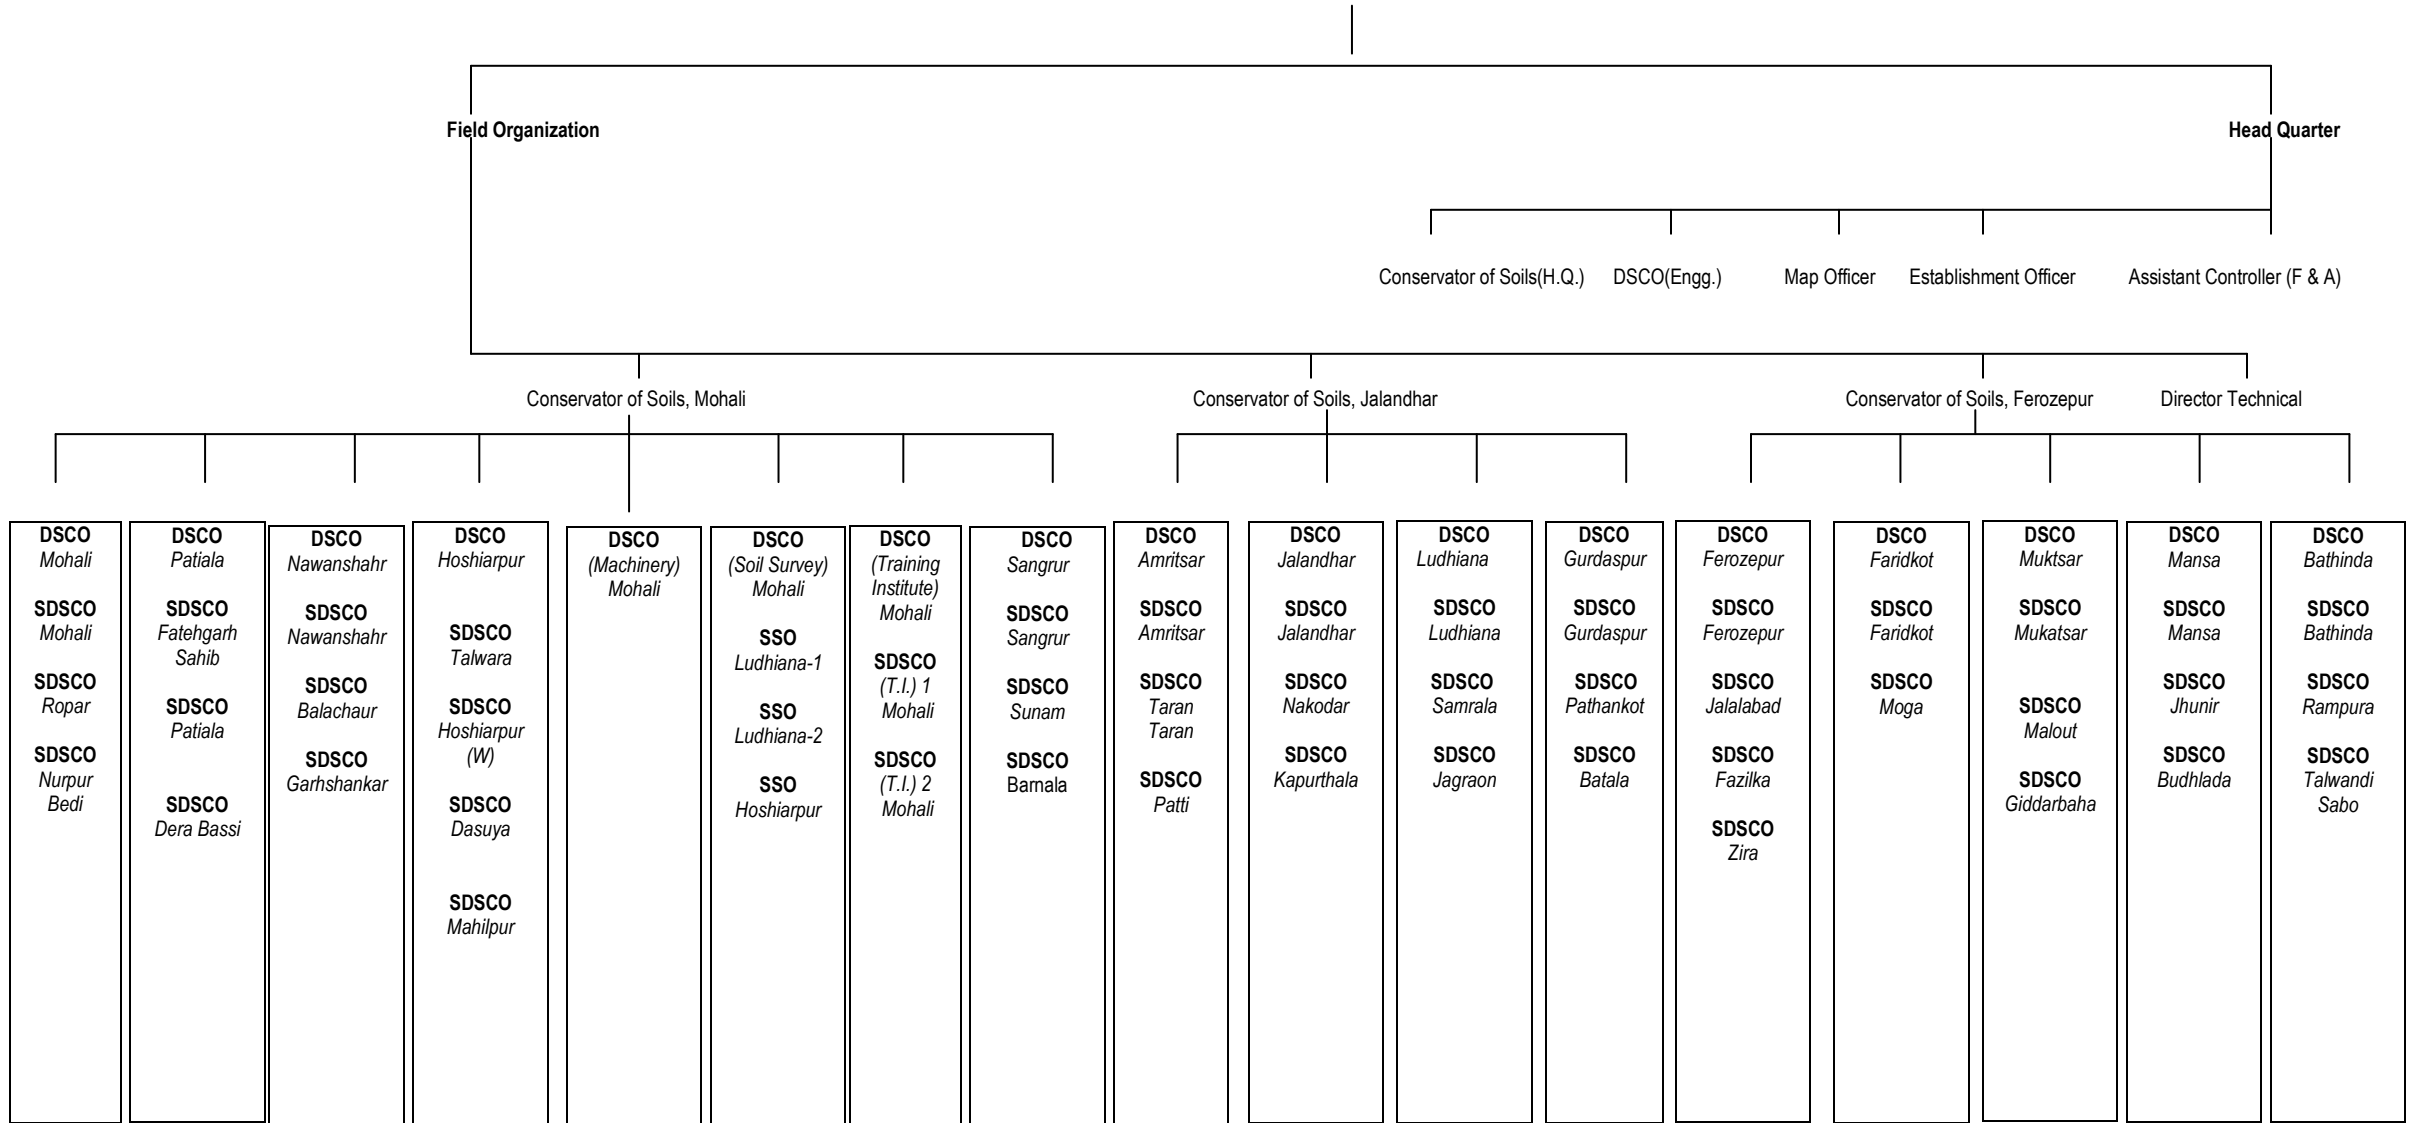

ORGANIZATION CHART OF DEPARTMENT OF SOIL & WATER CONSERVATION, PUNJAB
CHIEF CONSERVATOR OF SOILS, PUNJAB.

DSCO- Divisional Soil Conservation Officer
 SDSCO- Assistant Soil Conservation Officer
 SSO- Soil Survey Officer

ਅਨੁਲਗ-ੳ
ਭੂਮੀ ਅਤੇ ਜਲ ਸੰਭਾਲ ਵਿਭਾਗ, ਪੰਜਾਬ ਦਾ ਪ੍ਰਬੰਧਕੀ ਢਾਂਚਾ

ਮੁੱਖ ਭੂਮੀ ਪਾਲ, ਪੰਜਾਬ

ਮੰ.ਭ.ਰ.ਅ.: ਮੰਡਲ ਭੂਮੀ ਰਖਿਆ ਅਫਸਰ
 ਉਮੰ.ਭ.ਰ.ਅ.: ਉਪ-ਮੰਡਲ ਭੂਮੀ ਰਖਿਆ ਅਫਸਰ
 ਸ.ਸ.ਅ.: ਸਾਇਲ ਸਰਵੇ ਅਫਸਰ
 ਸਿ.ਸੰ.: ਸਿਖਲਾਈ ਸੰਸਥਾ

ORGANIZATION CHART OF DEPARTMENT OF SOIL & WATER CONSERVATION, PUNJAB
 CHIEF CONSERVATOR OF SOILS, PUNJAB.

DSCO- Divisional Soil Conservation Officer
 SDSCO- Assistant Soil Conservation Officer
 SSO- Soil Survey Officer