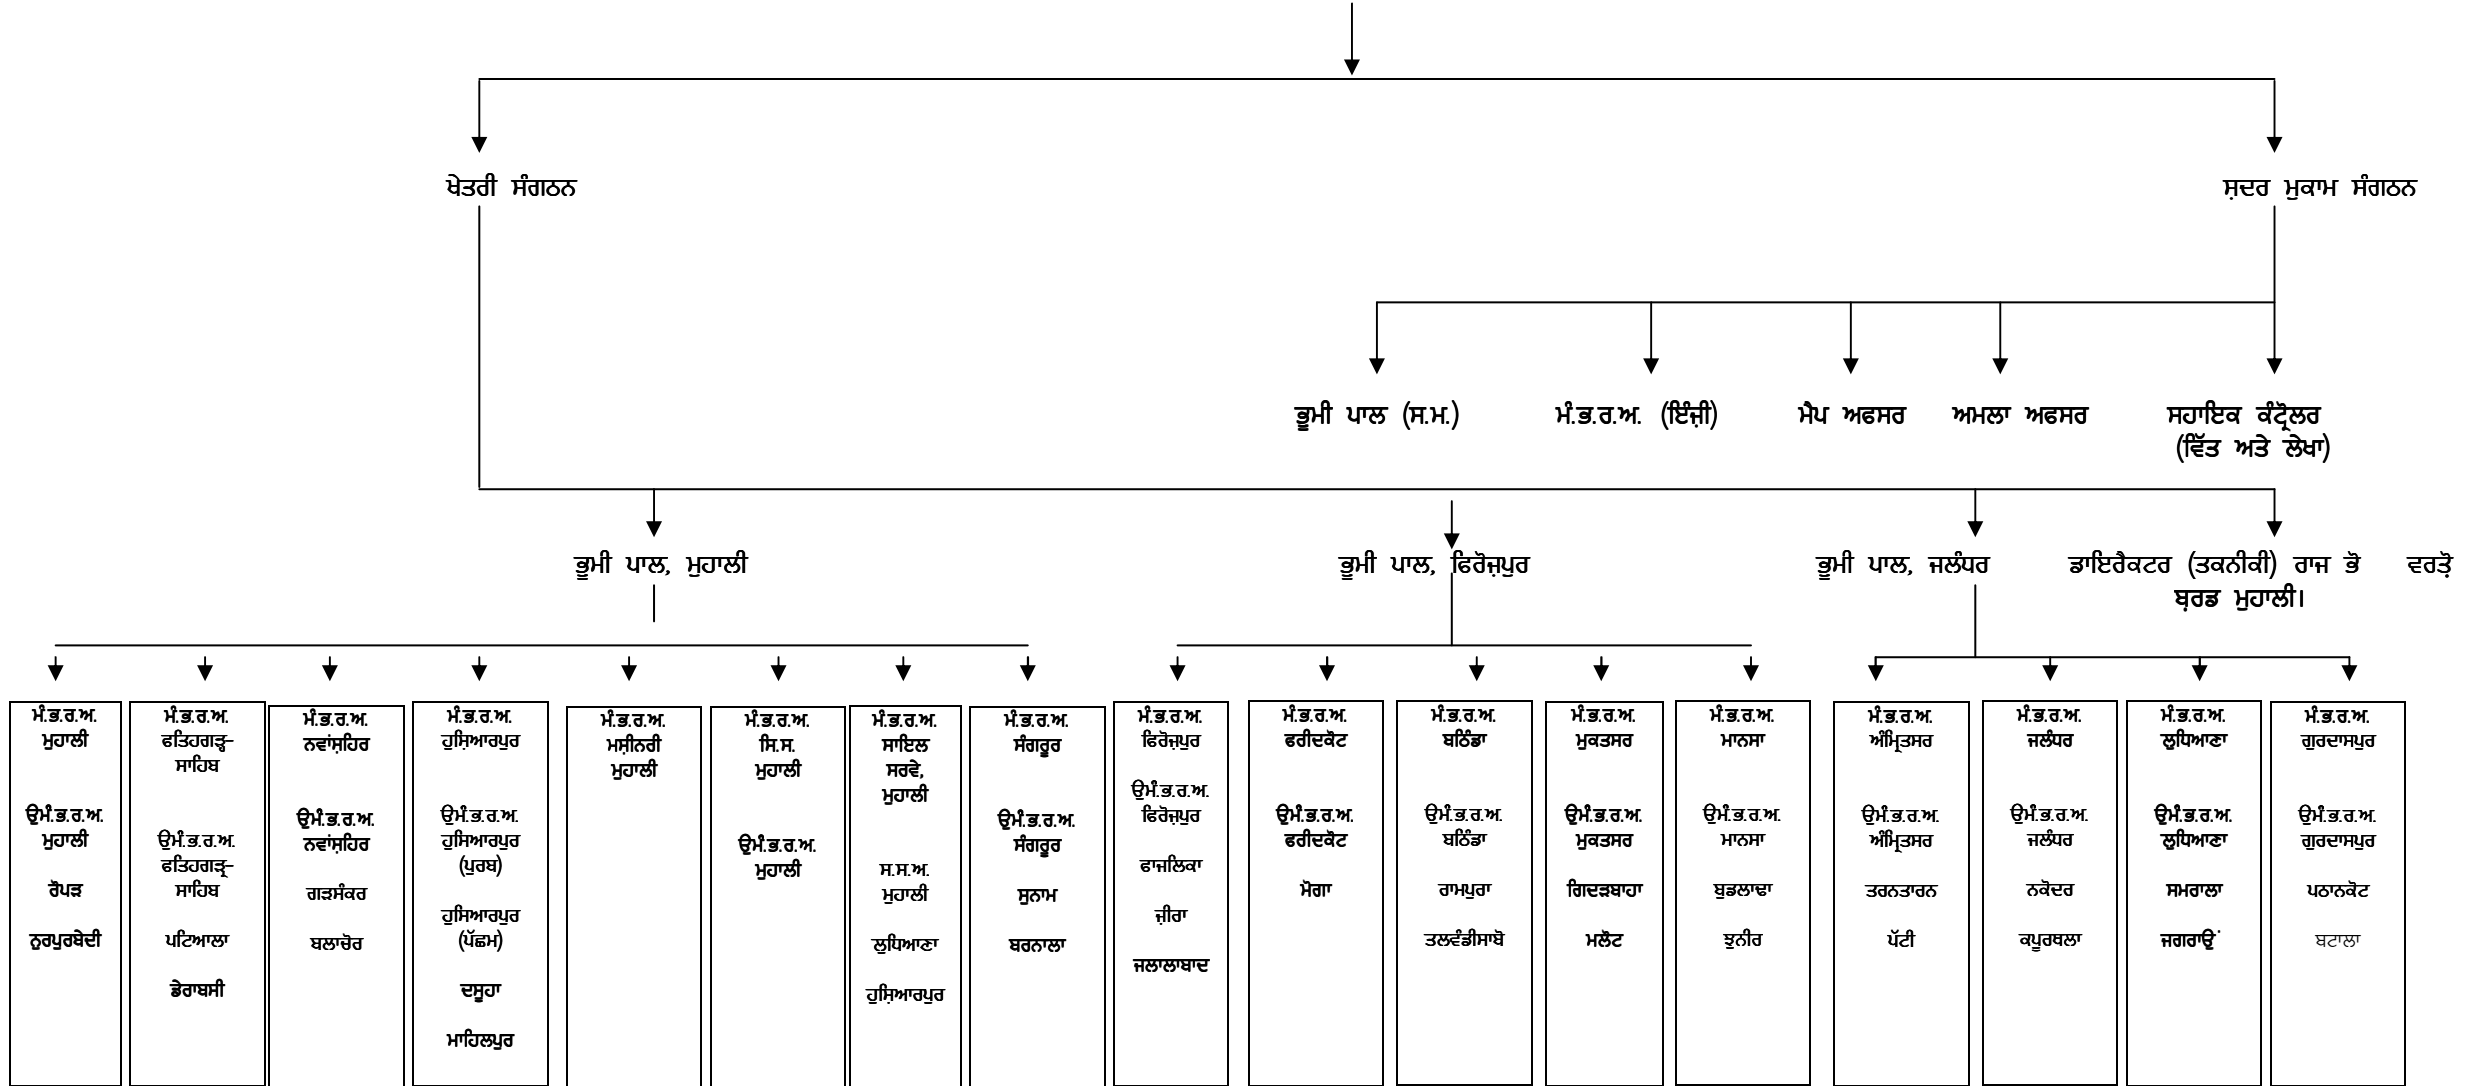

ORGANIZATION CHART OF DEPARTMENT OF SOIL & WATER CONSERVATION, PUNJAB
CHIEF CONSERVATOR OF SOILS, PUNJAB.

DSCO- Divisional Soil Conservation Officer
 SDSCO- Assistant Soil Conservation Officer
 SSO- Soil Survey Officer

ਅਨੁਲਗ-ੳ
ਭੂਮੀ ਅਤੇ ਜਲ ਸੰਭਾਲ ਵਿਭਾਗ, ਪੰਜਾਬ ਦਾ ਪ੍ਰਬੰਧਕੀ ਢਾਂਚਾ

ਮੁੱਖ ਭੂਮੀ ਪਾਲ, ਪੰਜਾਬ

ਮੰ.ਭ.ਰ.ਅ.: ਮੰਡਲ ਭੂਮੀ ਰਖਿਆ ਅਫਸਰ
 ਉਮੰ.ਭ.ਰ.ਅ.: ਉਪ-ਮੰਡਲ ਭੂਮੀ ਰਖਿਆ ਅਫਸਰ
 ਸ.ਸ.ਅ.: ਸਾਇਲ ਸਰਵੇ ਅਫਸਰ
 ਸਿ.ਸੰ.: ਸਿਖਲਾਈ ਸੰਸਥਾ

ORGANIZATION CHART OF DEPARTMENT OF SOIL & WATER CONSERVATION, PUNJAB
 CHIEF CONSERVATOR OF SOILS, PUNJAB.

DSCO- Divisional Soil Conservation Officer
 SDSCO- Assistant Soil Conservation Officer
 SSO- Soil Survey Officer