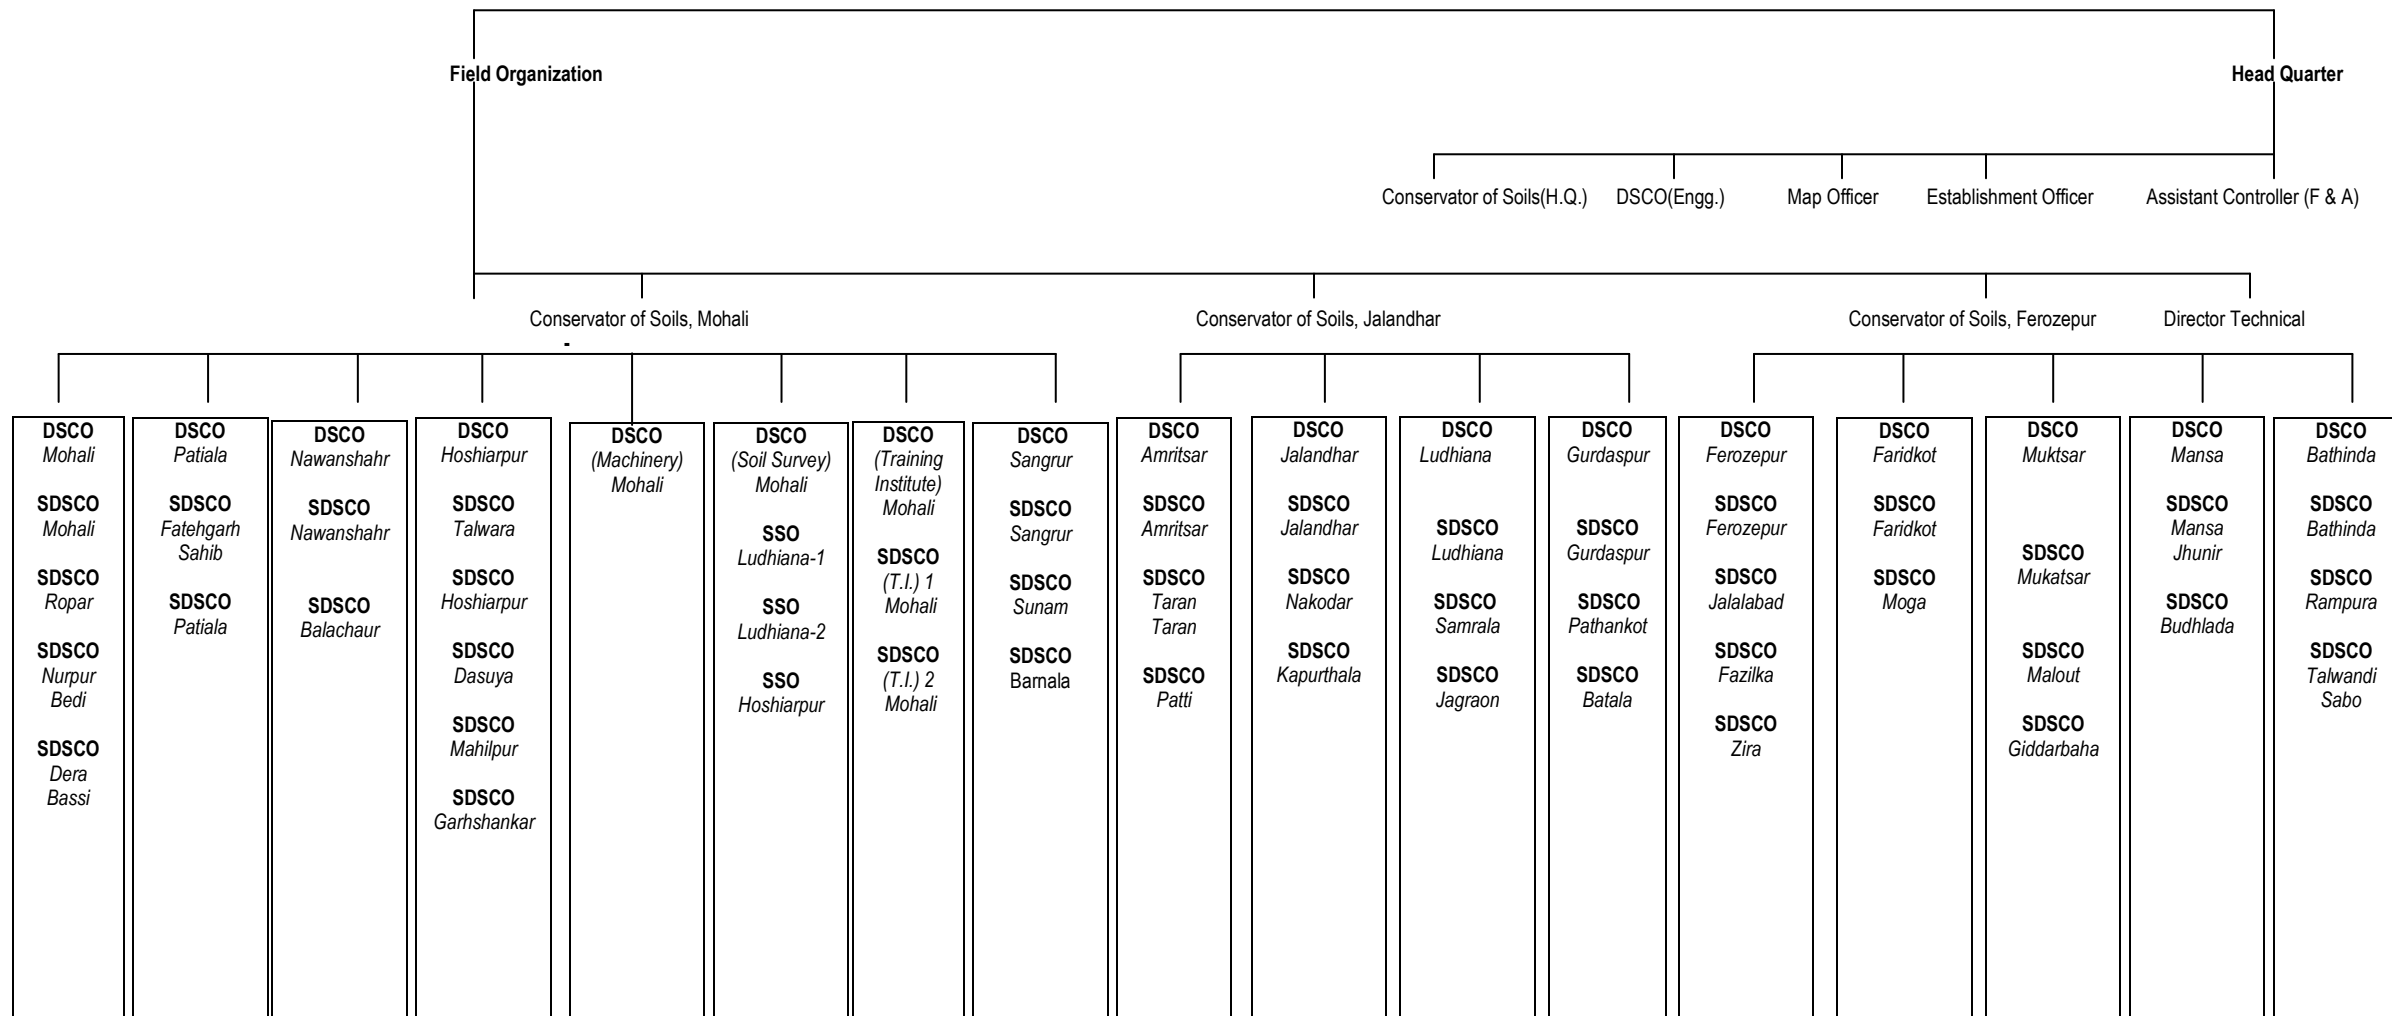

ORGANIZATION CHART OF DEPARTMENT OF SOIL & WATER CONSERVATION, PUNJAB
CHIEF CONSERVATOR OF SOILS, PUNJAB.

DSCO- Divisional Soil Conservation Officer
 SDSCO- Assistant Soil Conservation Officer
 SSO- Soil Survey Officer

ਅਨੁਲਗ-ੳ
ਭੂਮੀ ਅਤੇ ਜਲ ਸੰਭਾਲ ਵਿਭਾਗ, ਪੰਜਾਬ ਦਾ ਪ੍ਰਬੰਧਕੀ ਢਾਂਚਾ

ਮੁੱਖ ਭੂਮੀ ਪਾਲ, ਪੰਜਾਬ

ਮੰ.ਭ.ਰ.ਅ.: ਮੰਡਲ ਭੂਮੀ ਰਖਿਆ ਅਫਸਰ
 ਉਮੰ.ਭ.ਰ.ਅ.: ਉਪ-ਮੰਡਲ ਭੂਮੀ ਰਖਿਆ ਅਫਸਰ
 ਸ.ਸ.ਅ.: ਸਾਇਲ ਸਰਵੇ ਅਫਸਰ
 ਸਿ.ਸੰ.: ਸਿਖਲਾਈ ਸੰਸਥਾ

ORGANIZATION CHART OF DEPARTMENT OF SOIL & WATER CONSERVATION, PUNJAB
 CHIEF CONSERVATOR OF SOILS, PUNJAB.

DSCO- Divisional Soil Conservation Officer
 SDSCO- Assistant Soil Conservation Officer
 SSO- Soil Survey Officer